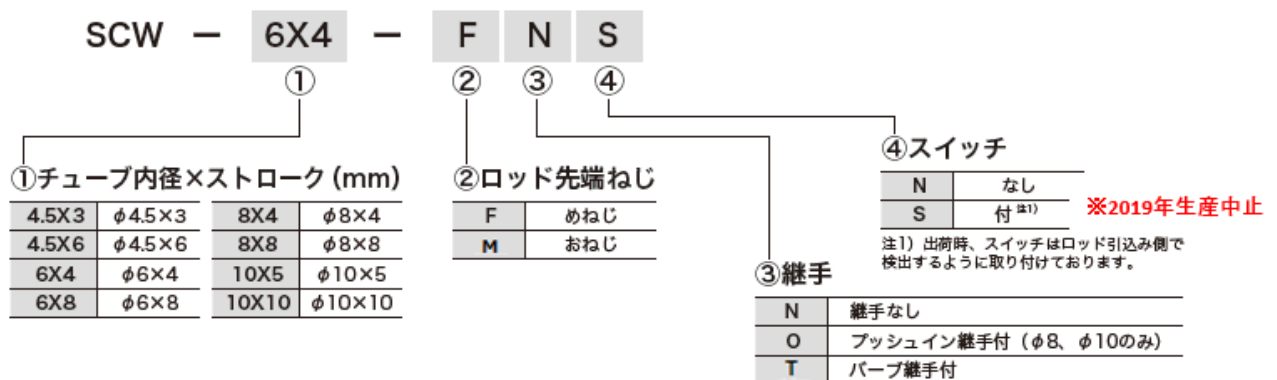

敬具

記

- 対象機種 SCW シリーズ全機種
- 生産中止時期 2021年11月30日

形式番号

※スイッチ付タイプは2019年において既に生産中止しておりますので、上記期間内でも供給できかねます。

■後継機種

バープ継手付超小型シリンダ TKY シリーズ

プッシュイン継手付超小型シリンダ MKY シリーズ