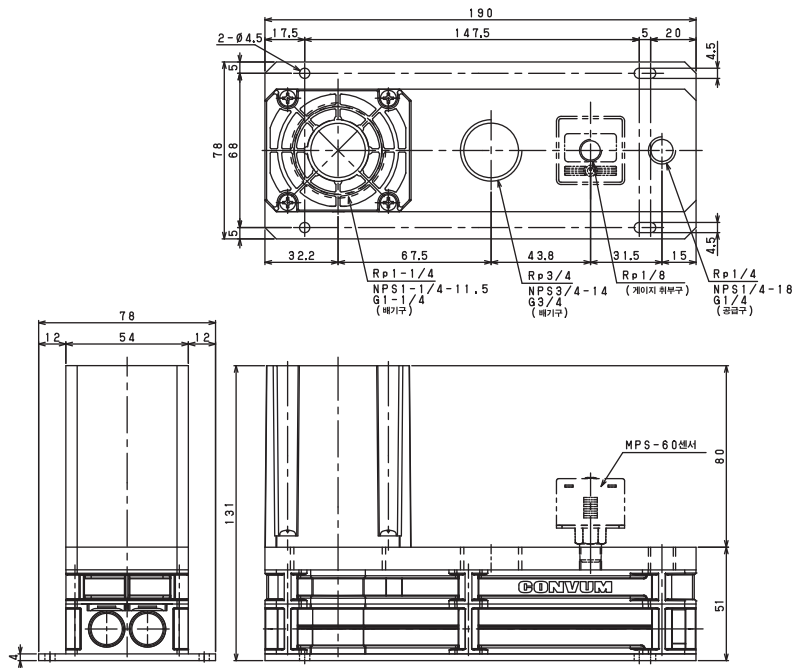

구조도

성능곡선 도달진공압력-흡입유량-공기소비유량 특성

CVZ-1

CVZ-2

CVZ-3

CVZ-4

성능곡선 흡입유량-도달진공압력 특성

CVZ-1

CVZ-2

CVZ-3

CVZ-4

외형치수

단위:mm

CVZ-1/2

CVZ-3/4

*예고없이 사양을 변경하는 경우가 있으므로, 미리 양해를 드립니다.
*사용방법·주의사항에 관해서는 펌사 카타로그 및 취급설명서를 확인하여 주십시오.