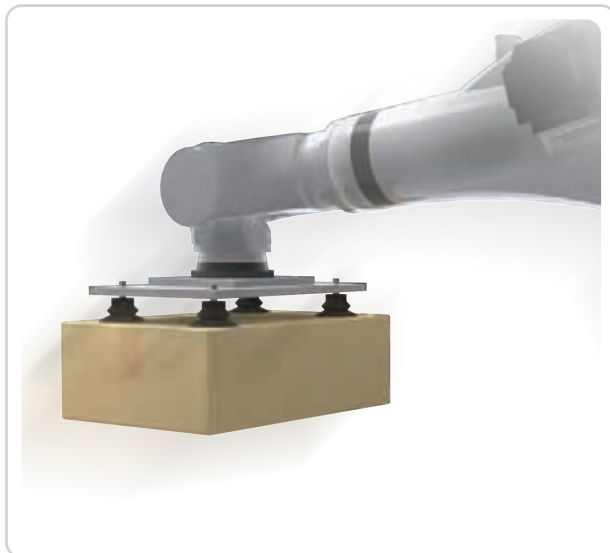

대배기량 컨범

CVZ series

NEW

큰
흡입유량

다단
노즐

저소음

센서
탑재가능

NEW

대배기량 컨범

CVZ series

진공펌프에 필적하는 큰 흡입유량

- 최대 흡입 유량 877L/min(노즐 4개,공급압 0.55MPa의 경우)
- 통기성이 있는 워크,중량물의 흡착에 최적

큰
흡입유량

유량 다단형 진공 노즐을 탑재

1~4개의 노즐 개수 선택 가능
폭넓은 흡입 범위에 대응

저소음, 60dB (노즐 1개, 진공구 닫힌 상태, 0.55MPa의 경우)

성능곡선 배기음량

압력 센서를 취부할 수 있는 포트(Rp1/8) 표준 장비

반송시의 진공도 확인이 가능

센서 특징(MPS-V60DL-R1-J)

- 단추 전지 사양, 배선 불필요
- 압력 측정
- 백 라이트 탑재

*그 외의 센서에 대해서는
문의를 부탁드립니다.

형식번호

CVZ - 1 - S S R

① 노즐 개수	② 압력 센서	③ 사이렌서	④ 포트 나사 사양
1 ϕ 1.5x1	Z 센서 없음	Z 사이렌서 없음	R Rp
2 ϕ 1.5x2	S MPS-V60DL-R1-J (부속품)	S 사이렌서 있음	N NPS
3 ϕ 1.5x3			G G
4 ϕ 1.5x4			

보수부품 형식번호

사이렌서 유닛
CVZ-SU

사이렌서 엘리먼트
CVZ-SE

사양

	단위	CVZ-1	CVZ-2	CVZ-3	CVZ-4
사용 유체		무급유 압축공기			
사용 환경 온도	°C	0~50(단,동결이 없을 것)			
사용 압력 범위	MPa	0.15~0.6			
질량(사이렌서 포함)	g	741	737	872	900
사이렌서 질량	g	102			
추천 전자밸브 유효단면적	mm ²	7이상	12이상	18이상	25이상