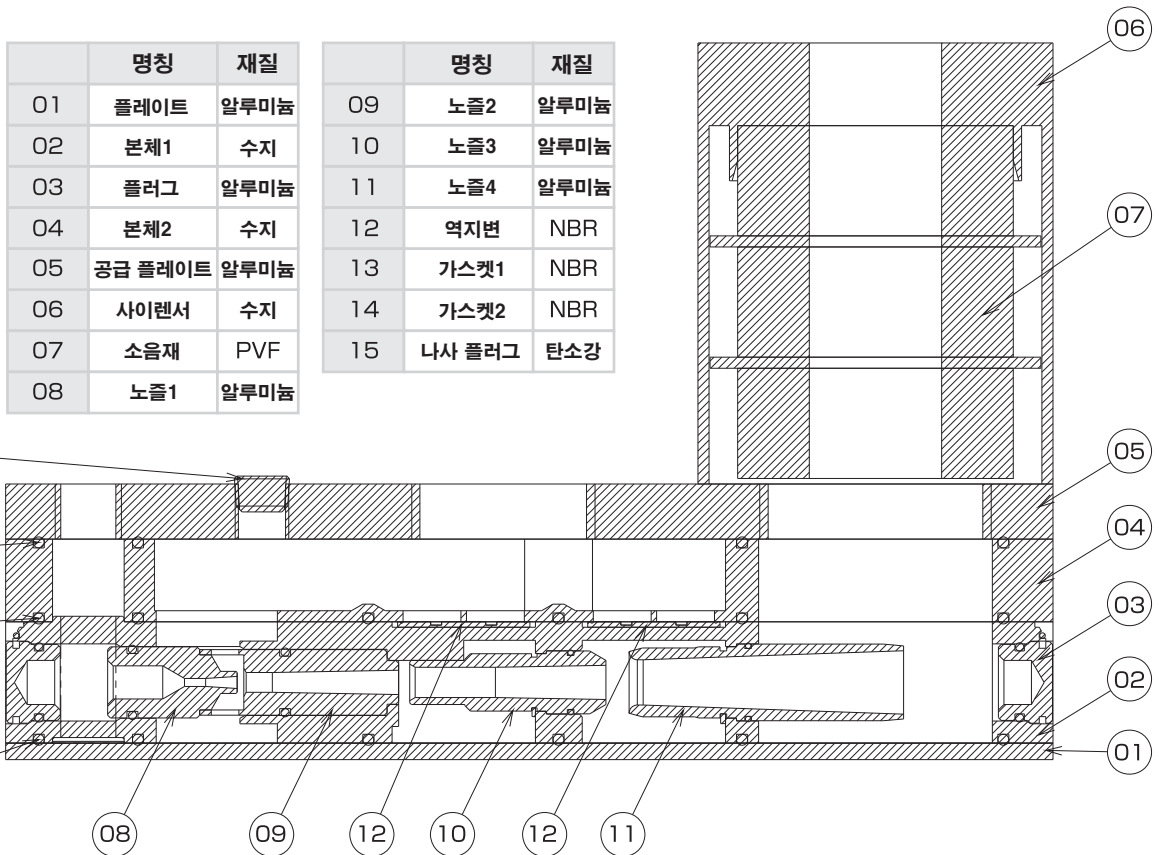

센서 사양

형식번호		MPS-V60DL-R1-J
사용 유체	—	공기(진공), 비부식성 가스, 불연성 가스
정격 압력 범위	kPa	0 ~ -101
설정 압력 범위	kPa	10 ~ -101
분해능	kPa	1
배터리	—	CR2032 구형 리튬 이온 전지
디스플레이	표시 시간	SET버튼을 누른 후 60초간 표시
	백라이트 기능	있음
	배터리 수명	약 1년(1일 5회 표시의 경우)
	배터리 전력 저하 표시	있음
반복정도		±1%F.S.±1digit
표시행수		3 1/2행 LCD(백라이트 포함)
표시정도		±2%F.S.±1digit(주위온도:25±3℃의 경우)
압력 포트		R1/8, M5(수나사)
질량	g	약 40

구조도