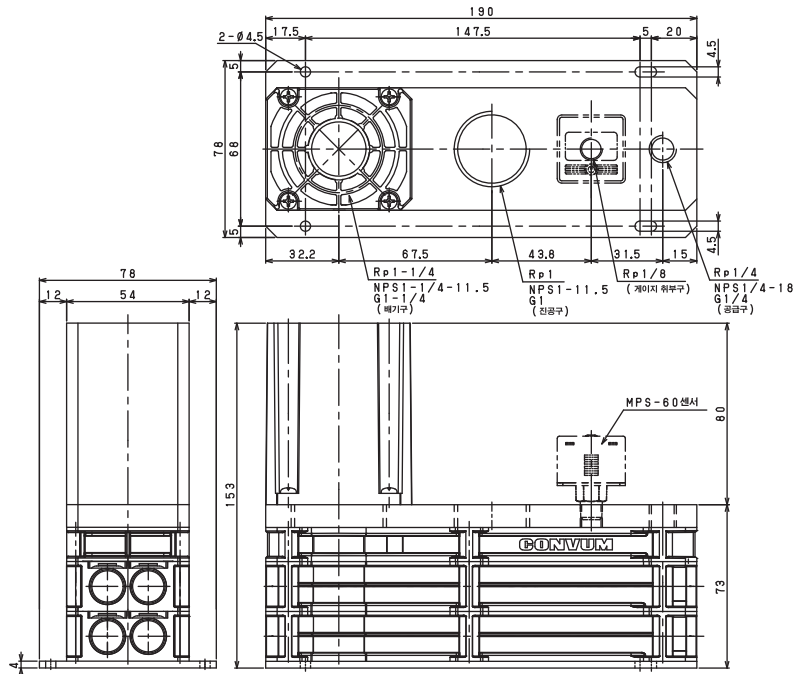

구조도

성능곡선 도달진공압력-흡입유량-공기소비유량 특성

CVZ-1

CVZ-2

CVZ-3

CVZ-4

성능곡선 흡입유량-도달진공압력 특성

CVZ-1

CVZ-2

CVZ-3

CVZ-4

외형치수

단위:mm

CVZ-1/2

CVZ-3/4

*예고없이 사양을 변경하는 경우가 있으므로, 미리 양해를 드립니다.
*사용방법·주의사항에 관해서는 펌사 카타로그 및 취급설명서를 확인하여 주십시오.