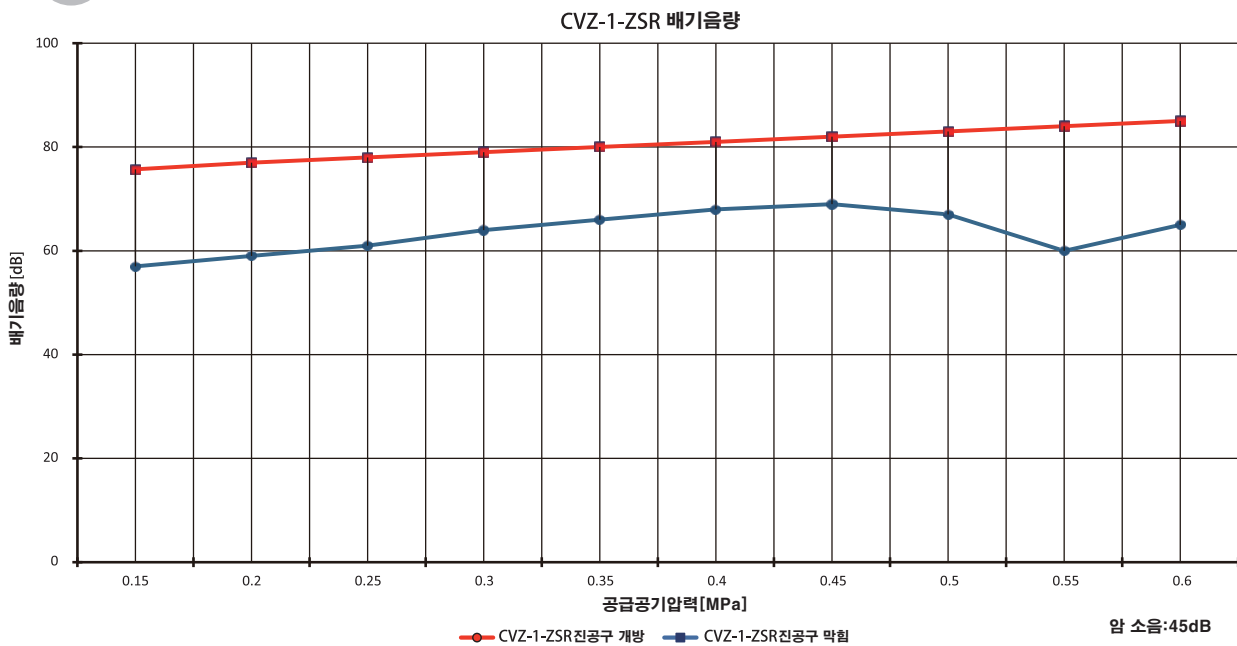

저소음, 60dB (노즐 1개, 진공구 닫힌 상태, 0.55MPa의 경우)

성능곡선 배기음량