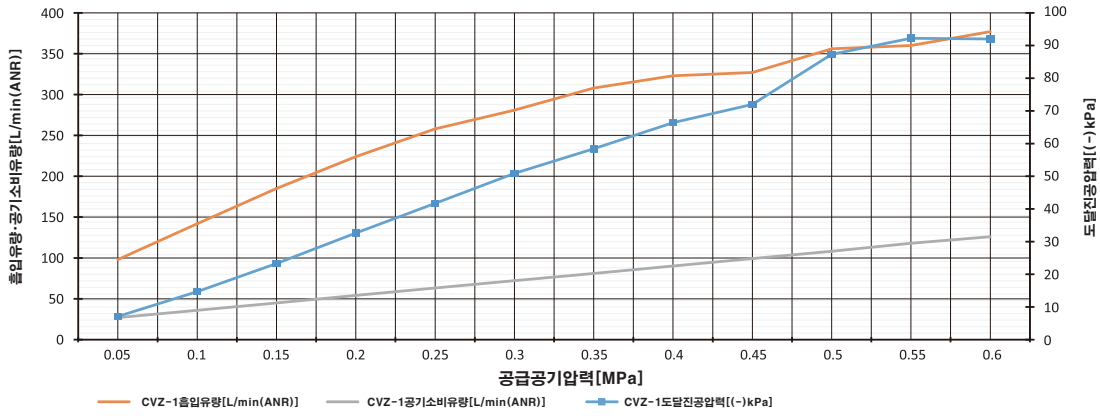

센서 사양

형식번호		MPS-V60DL-R1-J
사용 유체	—	공기(진공), 비부식성 가스, 불연성 가스
정격 압력 범위	kPa	0 ~ -101
설정 압력 범위	kPa	10 ~ -101
분해능	kPa	1
배터리	—	CR2032 구형 리튬 이온 전지
디스플레이	표시 시간	SET버튼을 누른 후 60초간 표시
	백라이트 기능	있음
	배터리 수명	약 1년(1일 5회 표시의 경우)
	배터리 전력 저하 표시	있음
반복정도		±1%F.S.±1digit
표시행수		3 1/2행 LCD(백라이트 포함)
표시정도		±2%F.S.±1digit(주위온도:25±3℃의 경우)
압력 포트		R1/8, M5(수나사)
질량	g	약 40

구조도

성능곡선 도달진공압력-흡입유량-공기소비유량 특성

CVZ-1

CVZ-2

CVZ-3

CVZ-4

성능곡선 흡입유량-도달진공압력 특성

CVZ-1